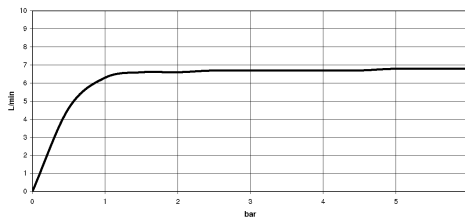

Certificats

LGA_38654.