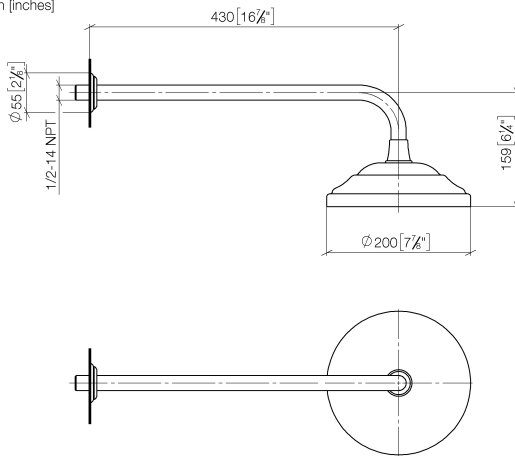

MADISON Pomme de douche arrosoir à fixation murale FlowReduce 200 mm - Chrome

MADISON

28 544 977

- saillie 435 mm
- Ø de pomme de douche arrosoir 200 mm
- jet pluie
- débit maxi. 7 l/min
- Fonction à partir de: 6,5 l/min
- rosace Ø 55 mm
- raccord 1/2"
- avec système anti-calcaire
- Ce produit contribue au respect des exigences des systèmes d'évaluation des bâtiments écologiques, par exemple LEED®, BREEAM®, DGNB

	Chrome	28 544 977-00
	Platine brossé	28 544 977-06
	Platine	28 544 977-08
	Laiton (Or 23cts)	28 544 977-09
	Laiton brossé (Or 23cts)	28 544 977-28
	Dark Platinum brossé	28 544 977-99

28 544 977
mm [inches]

Diagramme de débit

Certificats

LGA_38654.

28 544 977

Les pièces pour les
autres finitions
peuvent être
trouvées ici : Platine
brossé

Liste des pièces de rechange

N°	Article Numéro	Désignation	Fréquence de montage	Délai de livraison
1	09 27 35 003-00	rosace	1	10
2	90 14 10 026 00 90	joint	1	2
3	09 11 03 017-00	raccord	1	10
4	90 12 05 038 20-00	douche	1	10