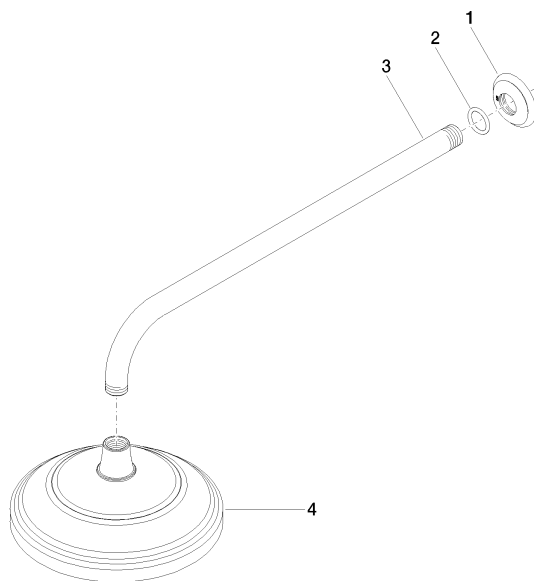

MADISON Pomme de douche arrosoir à fixation murale FlowReduce 200 mm - Chrome

MADISON

28 544 977

- saillie 435 mm
- Ø de pomme de douche arrosoir 200 mm
- jet pluie
- débit maxi. 7 l/min
- Fonction à partir de: 6,5 l/min
- rosace Ø 55 mm
- raccord 1/2"
- avec système anti-calcaire
- Ce produit contribue au respect des exigences des systèmes d'évaluation des bâtiments écologiques, par exemple LEED®, BREEAM®, DGNB

	Chrome	28 544 977-00
	Platine brossé	28 544 977-06
	Platine	28 544 977-08
	Laiton (Or 23cts)	28 544 977-09
	Laiton brossé (Or 23cts)	28 544 977-28
	Dark Platinum brossé	28 544 977-99

28 544 977
mm [inches]

Diagramme de débit

Certificats

LGA_38654.

28 544 977

Les pièces pour les
autres finitions
peuvent être
trouvées ici : Platine
brossé

Liste des pièces de rechange

N°	Article Numéro	Désignation	Fréquence de montage	Délai de livraison
1	09 27 35 003-00	rosace	1	10
2	90 14 10 026 00 90	joint	1	2
3	09 11 03 017-00	raccord	1	10
4	90 12 05 038 20-00	douche	1	10